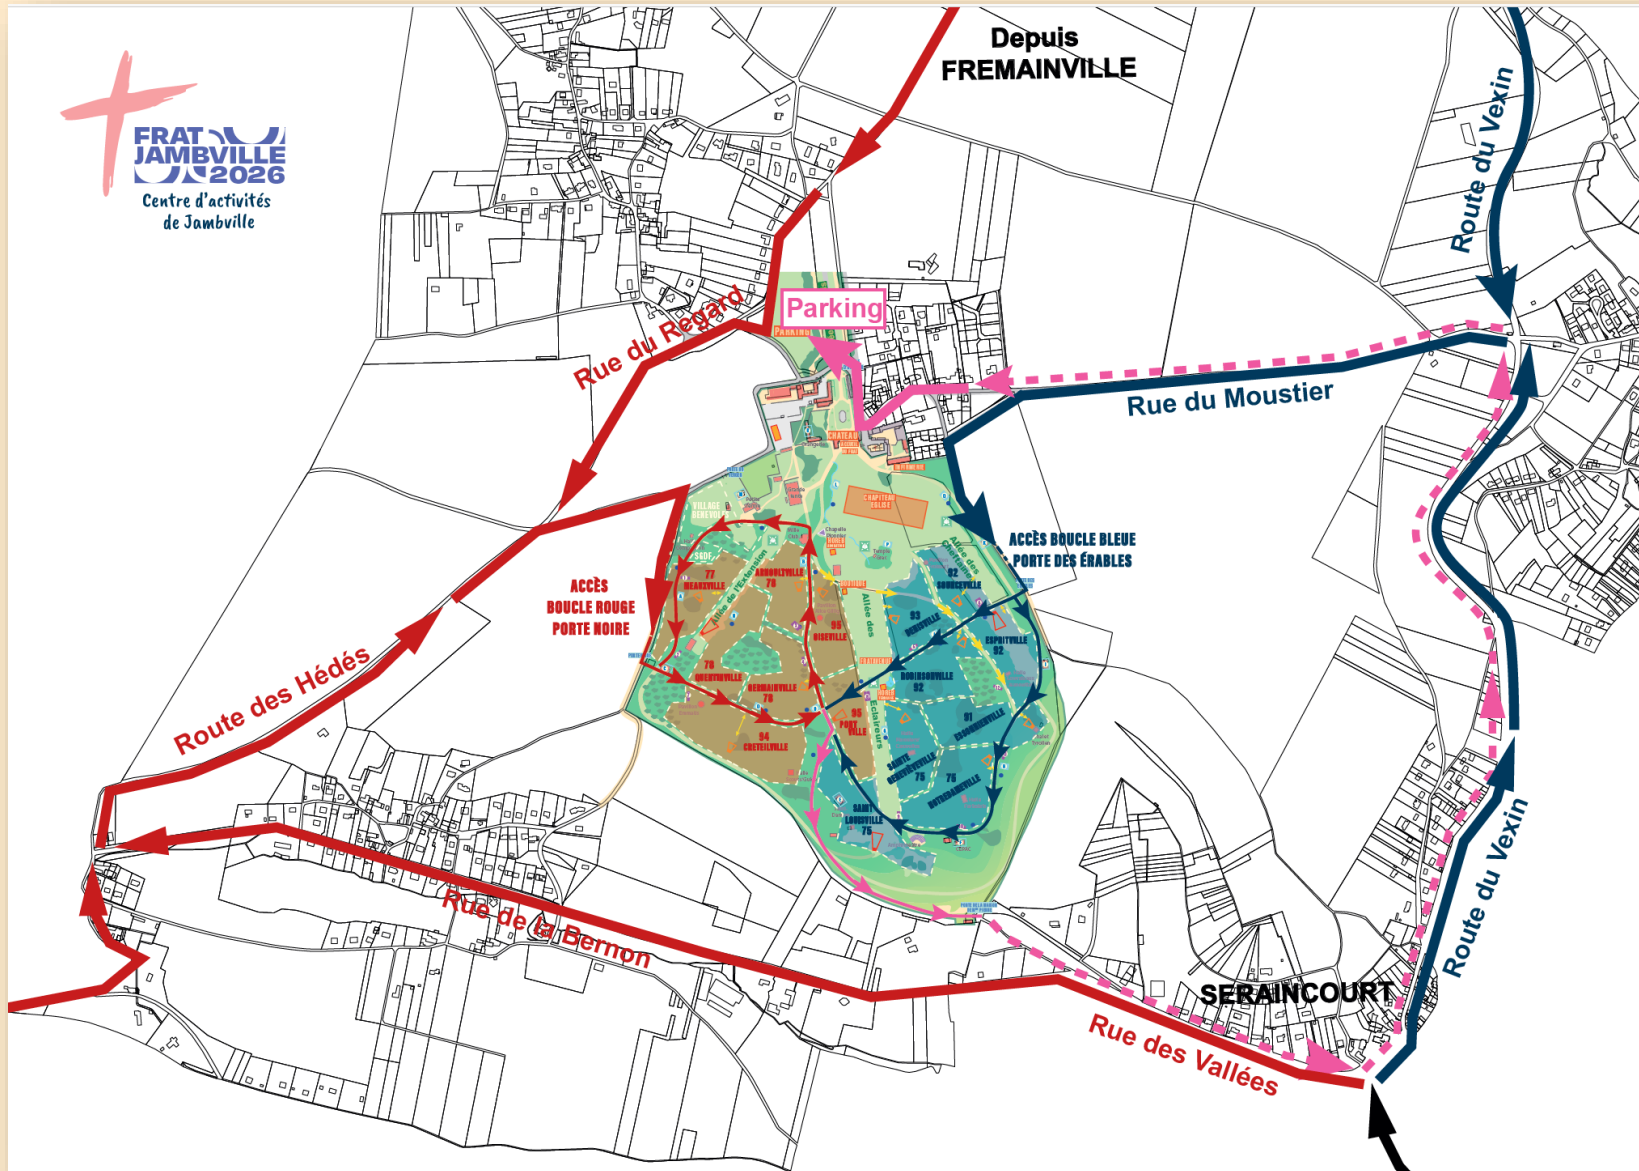

VILLAGE : **GERMAINVILLE**

Braderie : Dimanche 17 mai de 9h30 à 14h00
Récupération : Lundi 25 mai de 10h30 à 11h15
Affiche à déposer sur ton pare-brise

Récupération des tentes lundi 25 mai 2026

- **2 BOUCLES DE CIRCULATION**
 - Rouge ou Bleu, à bien respecter
- **HORAIRES :**
 - De 10h30 à 11h15
- **STATIONNEMENT**
 - Pas de stationnement dans le parc
- **AFFICHETTE POUR LES VEHICULES ENTRANT DANS LE PAC**
 - A imprimer,
 - A mettre sur le pare-brise du véhicule.

BOUCLE : **ROUGE**

DIOCESE : **VERSAILLES - 78**

VILLAGE : **QUENTINVILLE**

FRAT
JAMBVILLE
2026

Braderie : Dimanche 17 mai de 9h30 à 14h00
Récupération : Lundi 25 mai de 10h30 à 11h15
Affiche à déposer sur ton pare-brise

BOUCLE : **ROUGE**

DIOCESE : **VERSAILLES - 78**

VILLAGE : **GERMAINVILLE**

FRAT
JAMBVILLE
2026

Braderie : Dimanche 17 mai de 9h30 à 14h00
Récupération : Lundi 25 mai de 10h30 à 11h15
Affiche à déposer sur ton pare-brise

Accès aux boucles et au parking

BOUCLE :

ROUGE

DIOCESE :

VERSAILLES - 78

VILLAGE :

GERMAINVILLE

FRAT
JAMBVILLE
2026