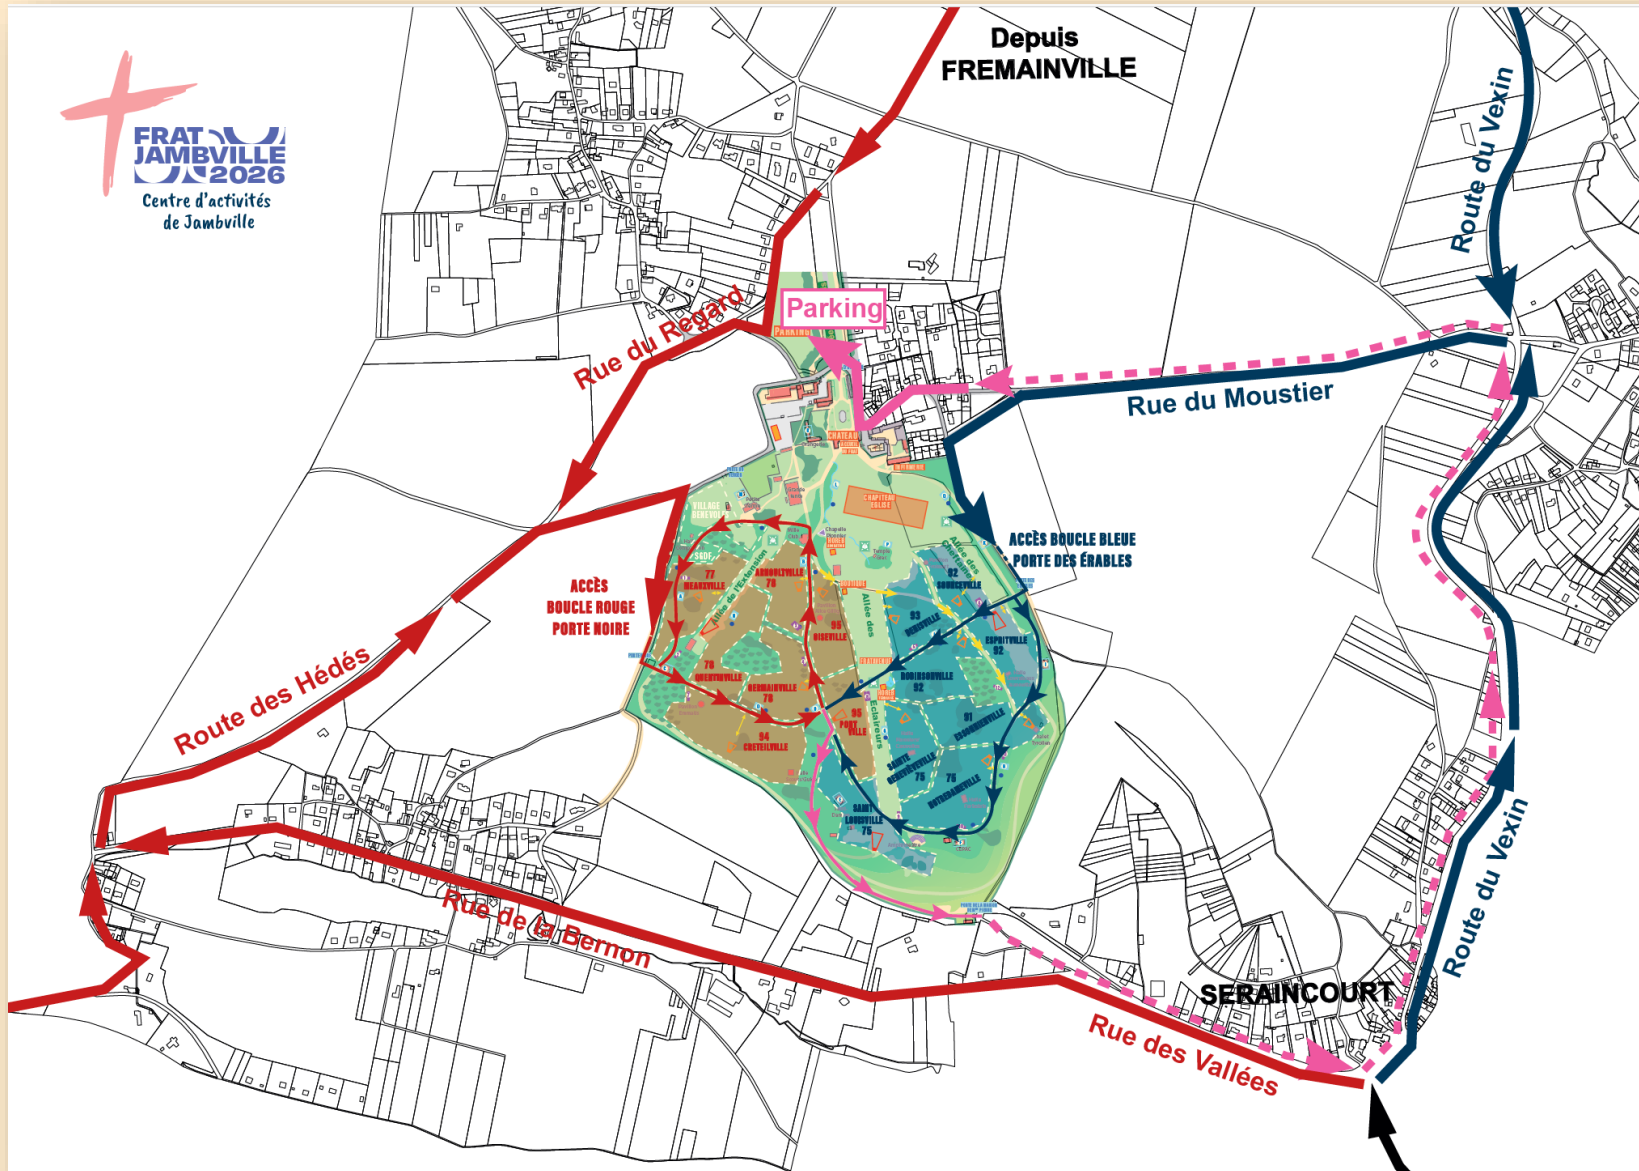

FRAT 
JAMBVILLE
 **2026**

**CONSIGNES BRADERIE
DIOCESE DE PARIS**

Mai 2026

« Braderie »

dimanche 17 mai 2026

- **2 BOUCLES DE CIRCULATION**
 - Rouge ou Bleu, à bien respecter !
- **HORAIRES :**
 - 09h30 à 14h00 : accès au parc uniquement pour **les véhicules déposant du matériel**,
 - 12h00 : Messe à la grande tente,
 - 09h30 - 17h00 : parc ouvert à tous
 - Possibilité de profiter du parc et de ramener votre déjeuner pour manger sur place.
- **STATIONNEMENT**
 - Pas de stationnement dans le parc
 - Stationnement des véhicules sur le parking à l'extérieur du parc
- **AFFICHETTE POUR LES VEHICULES ENTRANT DANS LE PAC**
 - A imprimer,
 - A mettre sur le pare-brise du véhicule.

BOUCLE : BLEUE

DIOCESE : PARIS - 75

VILLAGE : ST GENEVIEVEVILLE

FRAT JAMBVILLE 2026

Braderie : Dimanche 17 mai de 9h30 à 14h00
Récupération : Lundi 25 mai de 10h30 à 11h15
Affiche à déposer sur ton pare-brise

Accès aux boucles et au parking

BOUCLE :

BLEUE

DIOCESE :

PARIS - 75

VILLAGE :

ST LOUISVILLE

FRAT
JAMBVILLE
2026

Braderie : Dimanche 17 mai de 9h30 à 14h00
Récupération : Lundi 25 mai de 10h30 à 11h15
Affiche à déposer sur ton pare-brise

BOUCLE :

BLEUE

DIOCESE :

PARIS - 75

VILLAGE :

ST GENEVIEVEVILLE

FRAT
JAMBVILLE
2026