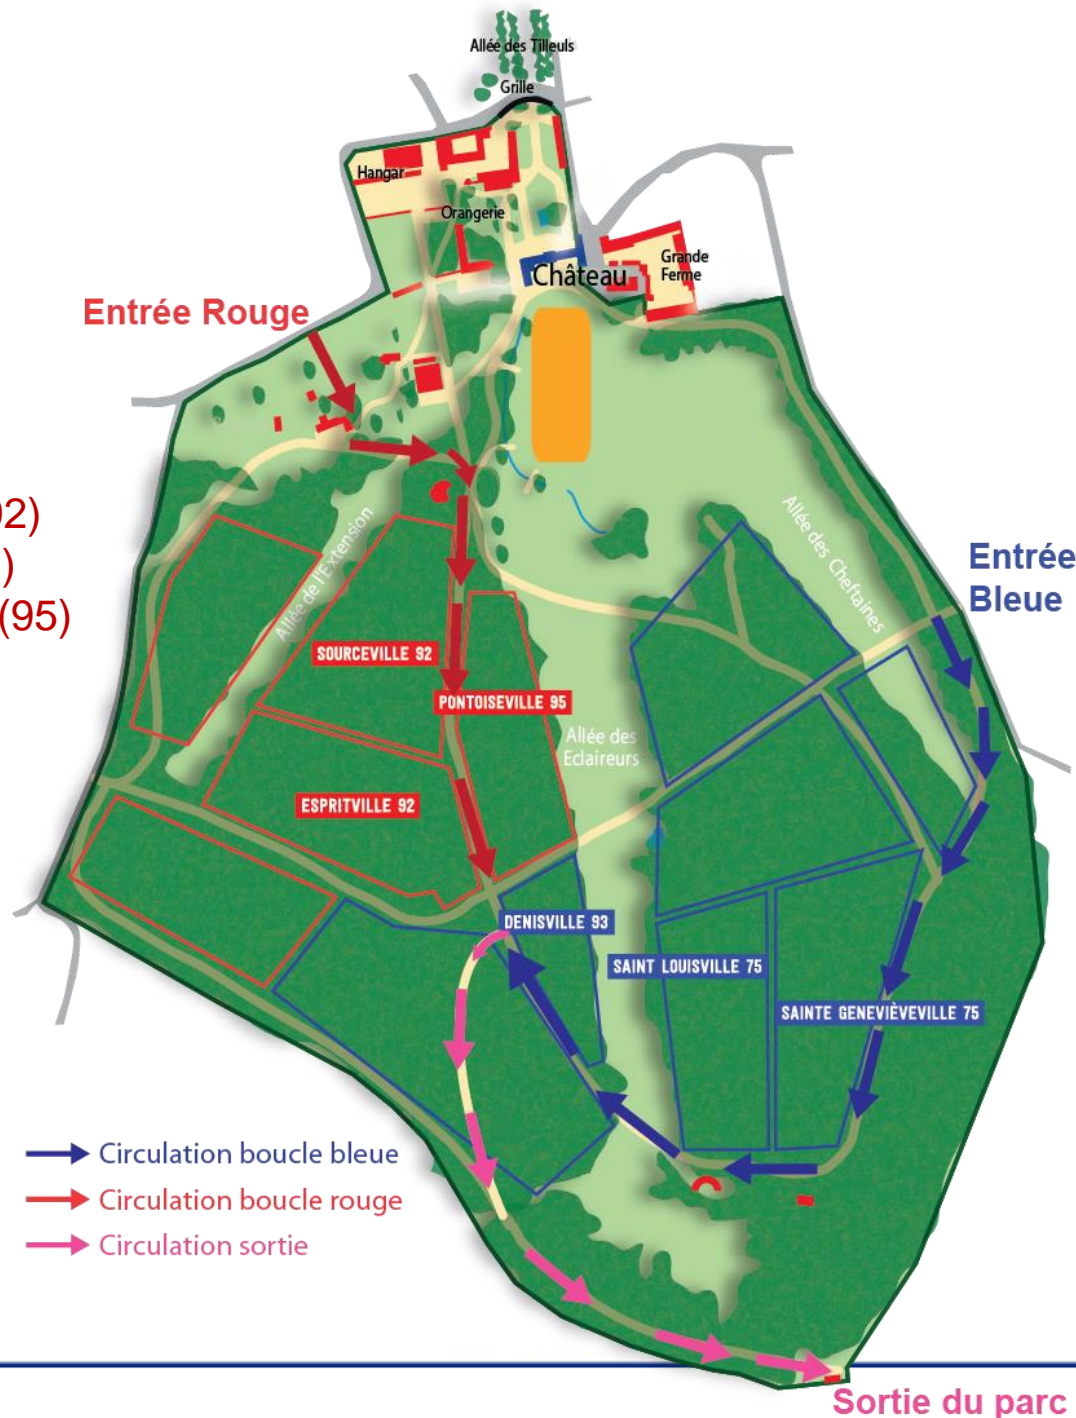

INSTALLATION DES TENTES

Lundi 10 JUIN 2019

Accès au parc de 10h30 à 11h15

- Sourceville (92)
- Espritville (92)
- Pontoiseville (95)

- Saint Louisville (75)
- Sainte Genevièveville (75)
- Denisville (93)

- ➡ Circulation boucle bleue
- ➡ Circulation boucle rouge
- ➡ Circulation sortie

A poser sur votre pare-brise

INSTALLATION DES TENTES
Lundi 10 JUIN 2019
Accès au parc de 10h30 à 11h15

Parcours : **BLEU**

Diocèse : **PARIS (75)**

Village : **S^t LOUISVILLE**

A poser sur votre pare-brise

INSTALLATION DES TENTES
Lundi 10 JUIN 2019
Accès au parc de 10h30 à 11h15

Parcours : **BLEU**

Diocèse : **PARIS (75)**

Village : **S^{te} GENEVIEVEVILLE**

A poser sur votre pare-brise

INSTALLATION DES TENTES
Lundi 10 JUIN 2019
Accès au parc de 10h30 à 11h15

Village : **SOURCEVILLE**

A poser sur votre pare-brise

INSTALLATION DES TENTES
Lundi 10 JUIN 2019
Accès au parc de 10h30 à 11h15

Parcours : **ROUGE**

Diocèse : **NANTERRE (92) (77)**

Village : **ESPRITVILLE**