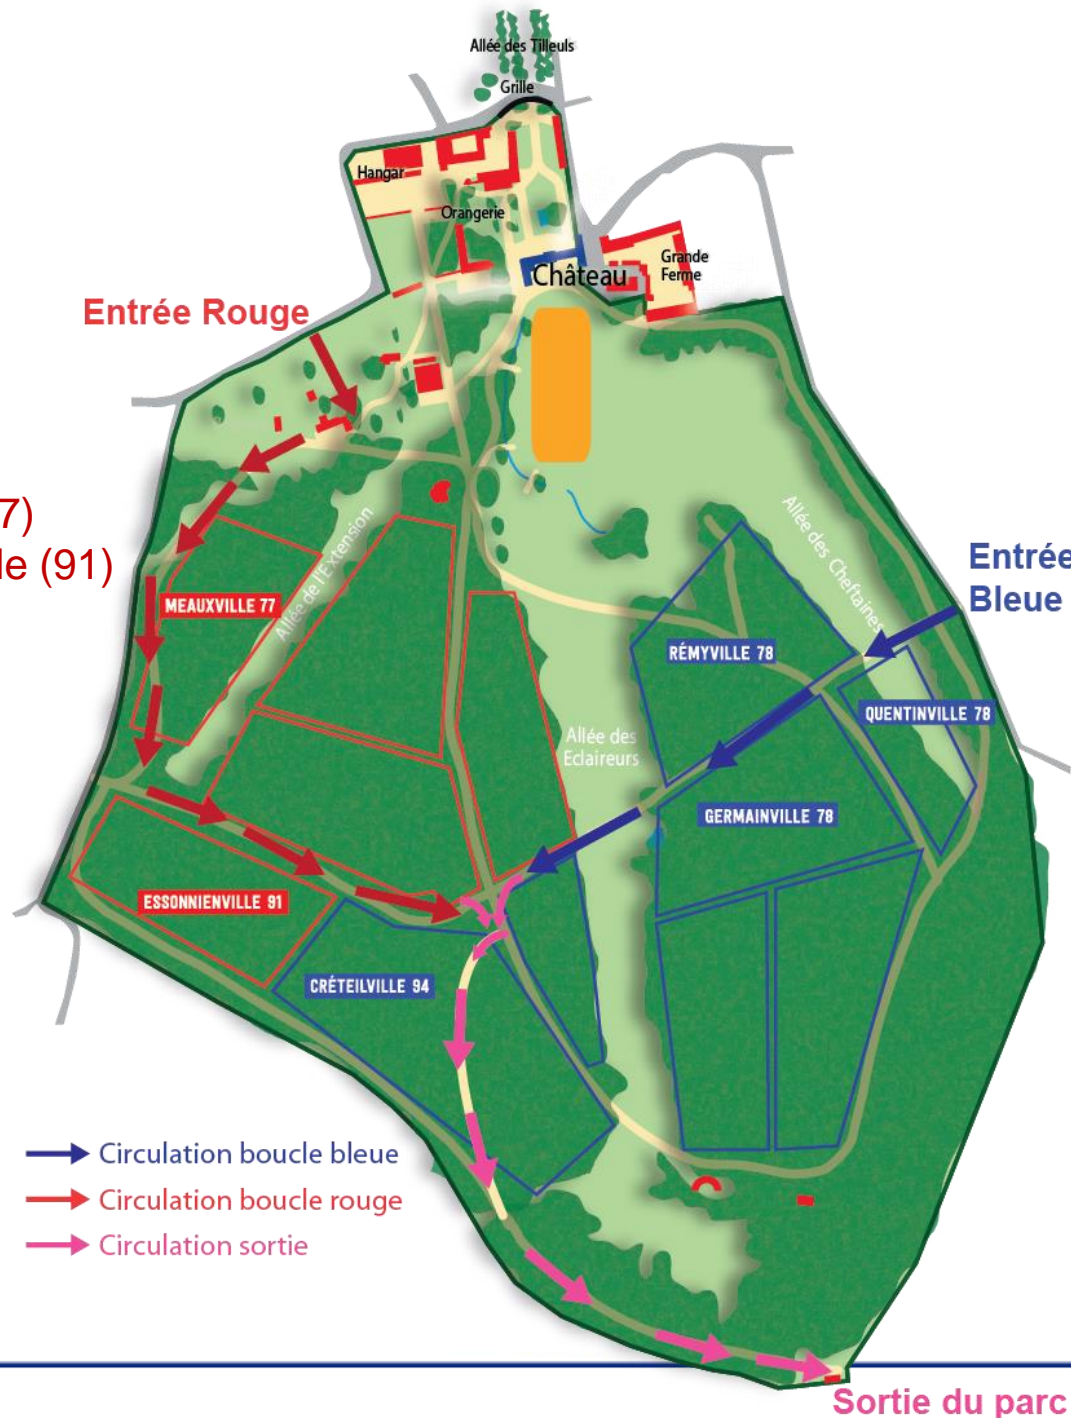

INSTALLATION DES TENTES

Lundi 10 JUIN 2019

Accès au parc de 10h30 à 11h15

- Sourceville (92)
- Espritville (92)
- Pontoiseville (95)

- Saint Louisville (75)
- Sainte Genevièveville (75)
- Denisville (93)

- ➡ Circulation boucle bleue
- ➡ Circulation boucle rouge
- ➡ Circulation sortie

Village : **SOURCEVILLE**

A poser sur votre pare-brise

INSTALLATION DES TENTES
Lundi 10 JUIN 2019
Accès au parc de 10h30 à 11h15

Parcours : **ROUGE**

Diocèse : **NANTERRE (92) (77)**

Village : **ESPRITVILLE**

A poser sur votre pare-brise

INSTALLATION DES TENTES
Lundi 10 JUIN 2019
Accès au parc de 10h30 à 11h15

Parcours : **ROUGE**

Diocèse : **PONTOISE (95)**

Village : **PONTOISEVILLE**

INSTALLATION DES TENTES
Lundi 10 JUIN 2019
Accès au parc de 13h45 à 14h30

- Meauxville (77)
- Essionnienville (91)

- Rémyville (78)
- Quentinville (78)
- Germainville (78)
- Créteilville (94)

- ➡ Circulation boucle bleue
- ➡ Circulation boucle rouge
- ➡ Circulation sortie

A poser sur votre pare-brise